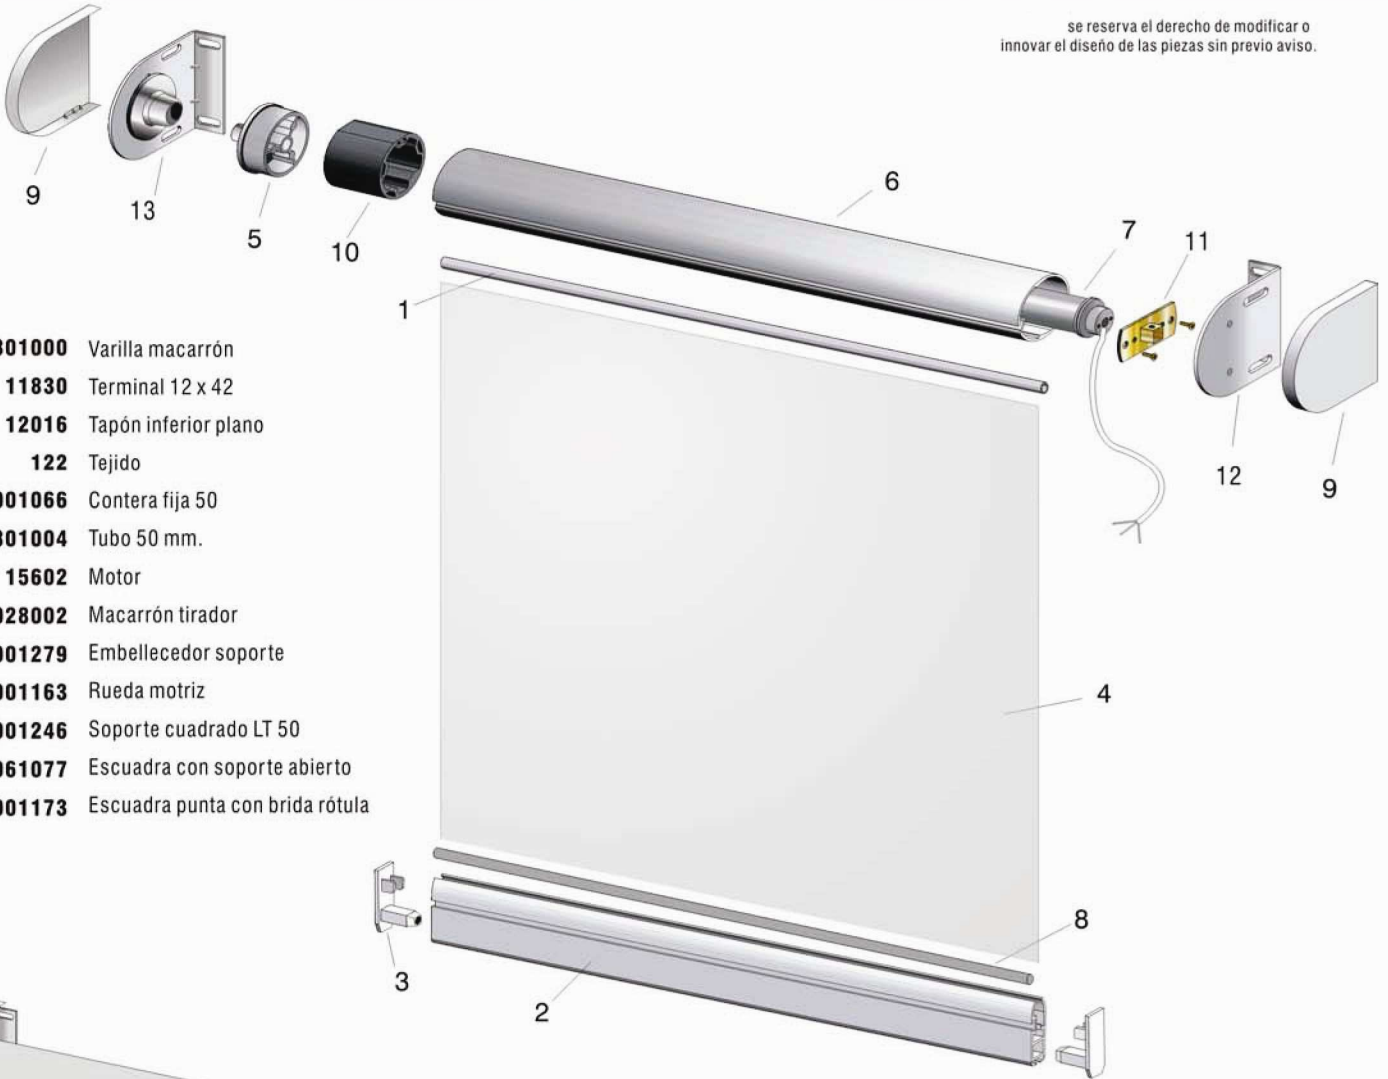

Estores Enrollables

se reserva el derecho de modificar o innovar el diseño de las piezas sin previo aviso.

- 1- 11801000 Varilla macarrón
- 2- 11830 Terminal 12 x 42
- 3- 12016 Tapón inferior plano
- 4- 122 Tejido
- 5- 16001066 Contera fija 50
- 6- 11801004 Tubo 50 mm.
- 7- 15602 Motor
- 8- 10028002 Macarrón tirador
- 9- 16001279 Embellecedor soporte
- 10- 16001163 Rueda motriz
- 11- 16001246 Soporte cuadrado LT 50
- 12- 16061077 Escuadra con soporte abierto
- 13- 16001173 Escuadra punta con brida rótula

	Alto máx.	Ancho máx.	Ancho mín.
RTS	5000 mm	3000 mm	750 mm
UNO	5000 mm	3000 mm	600 mm
NEVAMOTOR	3500 mm	3000 mm	700 mm

IMPORTANTE :
Para fabricar los estores se tendrá siempre en cuenta la medida total que indique el cliente.