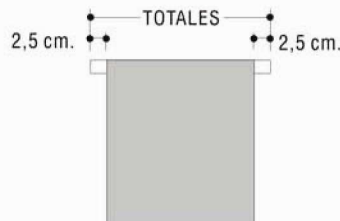

Estores Enrollables

se reserva el derecho de modificar o innovar el diseño de las piezas sin previo aviso.

- 1- 11801000 Varilla macarrón
- 2- 11830 Terminal 12 x 42
- 3- 12016 Tapón inferior plano
- 4- 122 Tejido
- 5- 16001066 Contera fija 50
- 6- 11801004 Tubo 50 mm.
- 7- 15602 Motor
- 8- 10028002 Macarrón tirador
- 9- 16001279 Embellecedor soporte
- 10- 16001163 Rueda motriz
- 11- 16001246 Soporte cuadrado LT 50
- 12- 16061077 Escuadra con soporte abierto
- 13- 16001173 Escuadra punta con brida rótula

	Alto máx.	Ancho máx.	Ancho mín.
RTS	5000 mm	3000 mm	750 mm
UNO	5000 mm	3000 mm	600 mm
NEVAMOTOR	3500 mm	3000 mm	700 mm

IMPORTANTE :
Para fabricar los estores se tendrá siempre en cuenta la medida total que indique el cliente.

TUBO 50 mm.

ESTORES INFERIORES A 10 m2 MÁXIMO 16 Kg.
ESTORES SUPERIORES A 10 m2 MÁXIMO 5 Kg.

CÓDIGO	DESCRIPCIÓN	EUROS
--------	-------------	-------

**PARA CALCULAR EL PRECIO AÑADIR AL PRECIO DEL ESTOR
EL PRECIO DE LA MOTORIZACIÓN**